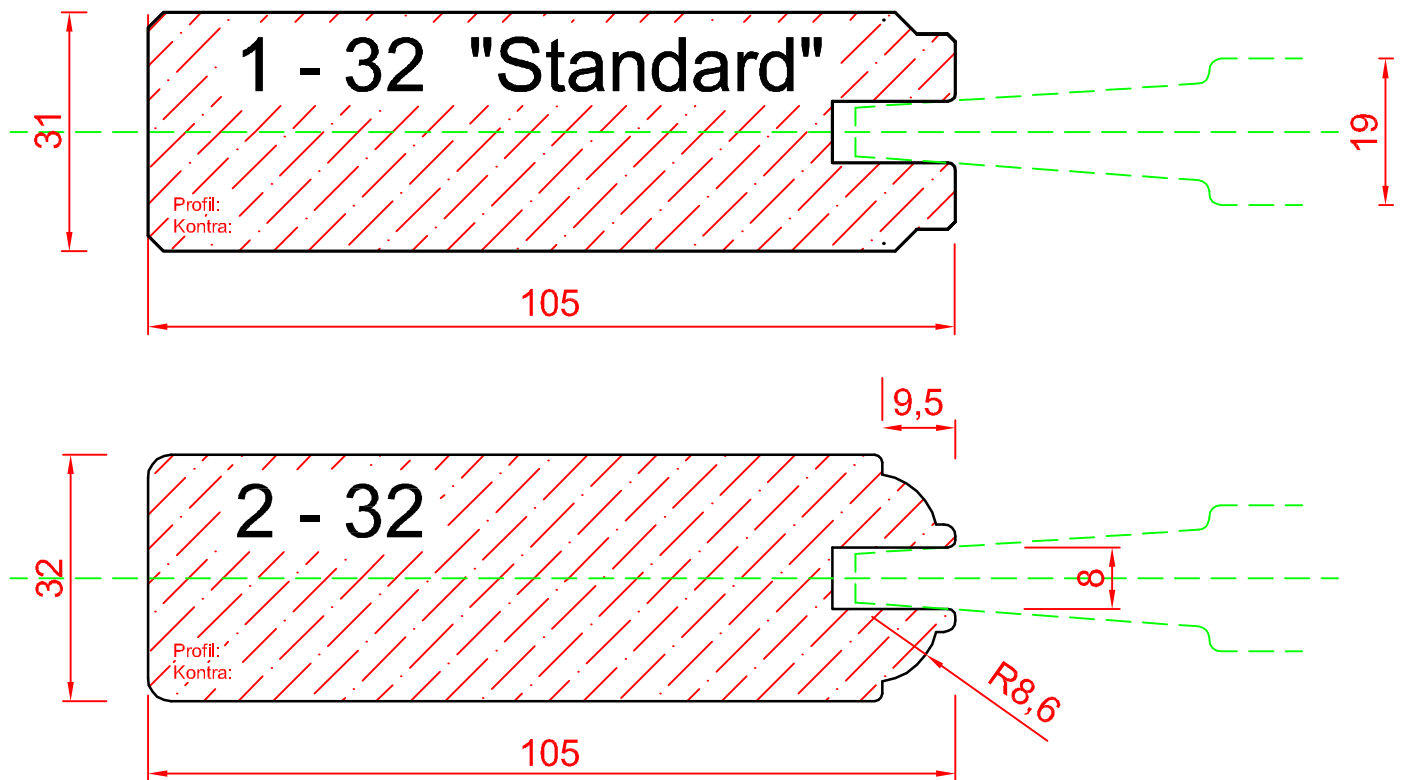

INDVENDIG FYLDNINGSDØR

RAMMEPROFILER - 32 mm døre (andre kan laves på forespørgelse)

RØDBO aps

Vinkelvej 2 6100 Haderslev