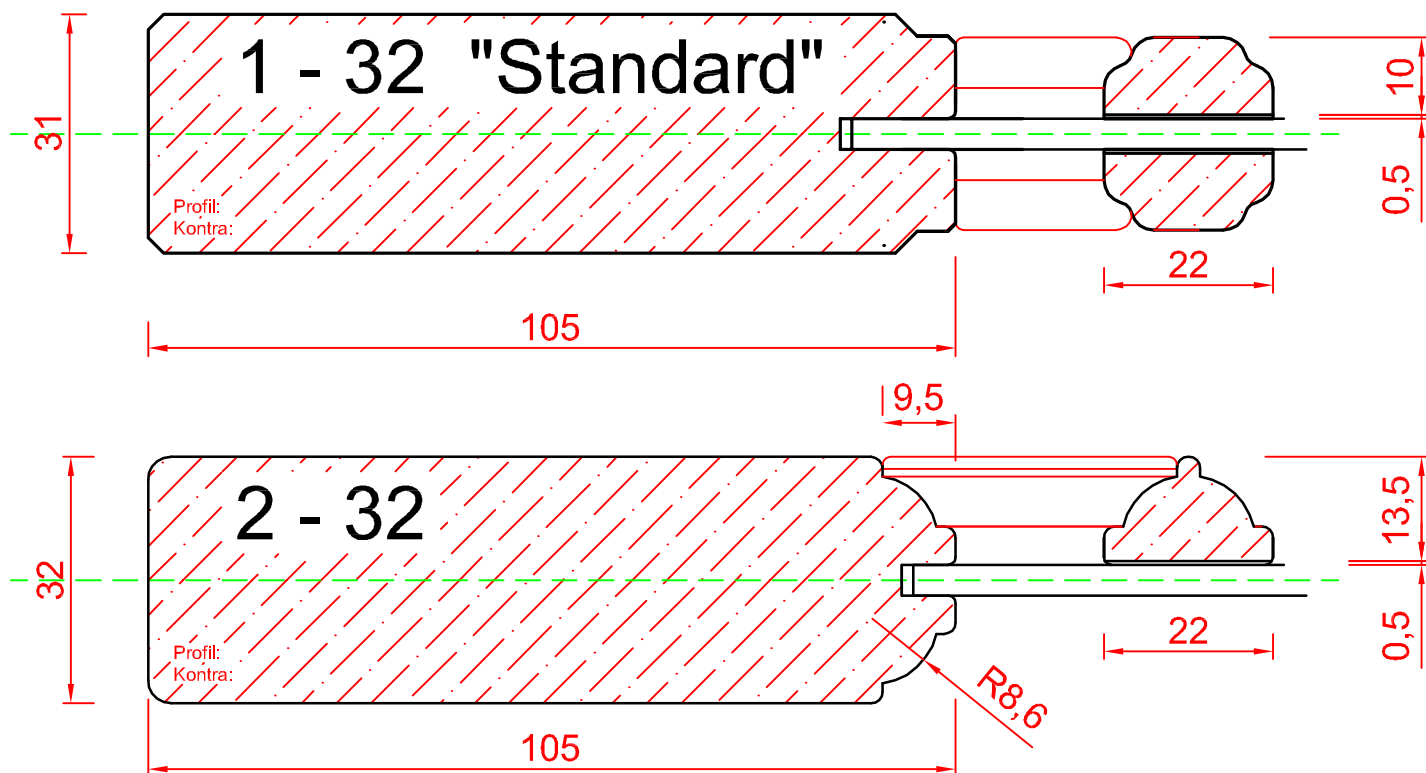

INDVENDIG GLASDØRE

RAMMEPROFILER - 32 mm døre (andre kan laves på forespørgelse)

RØDBO aps

Vinkelvej 2 6100 Haderslev