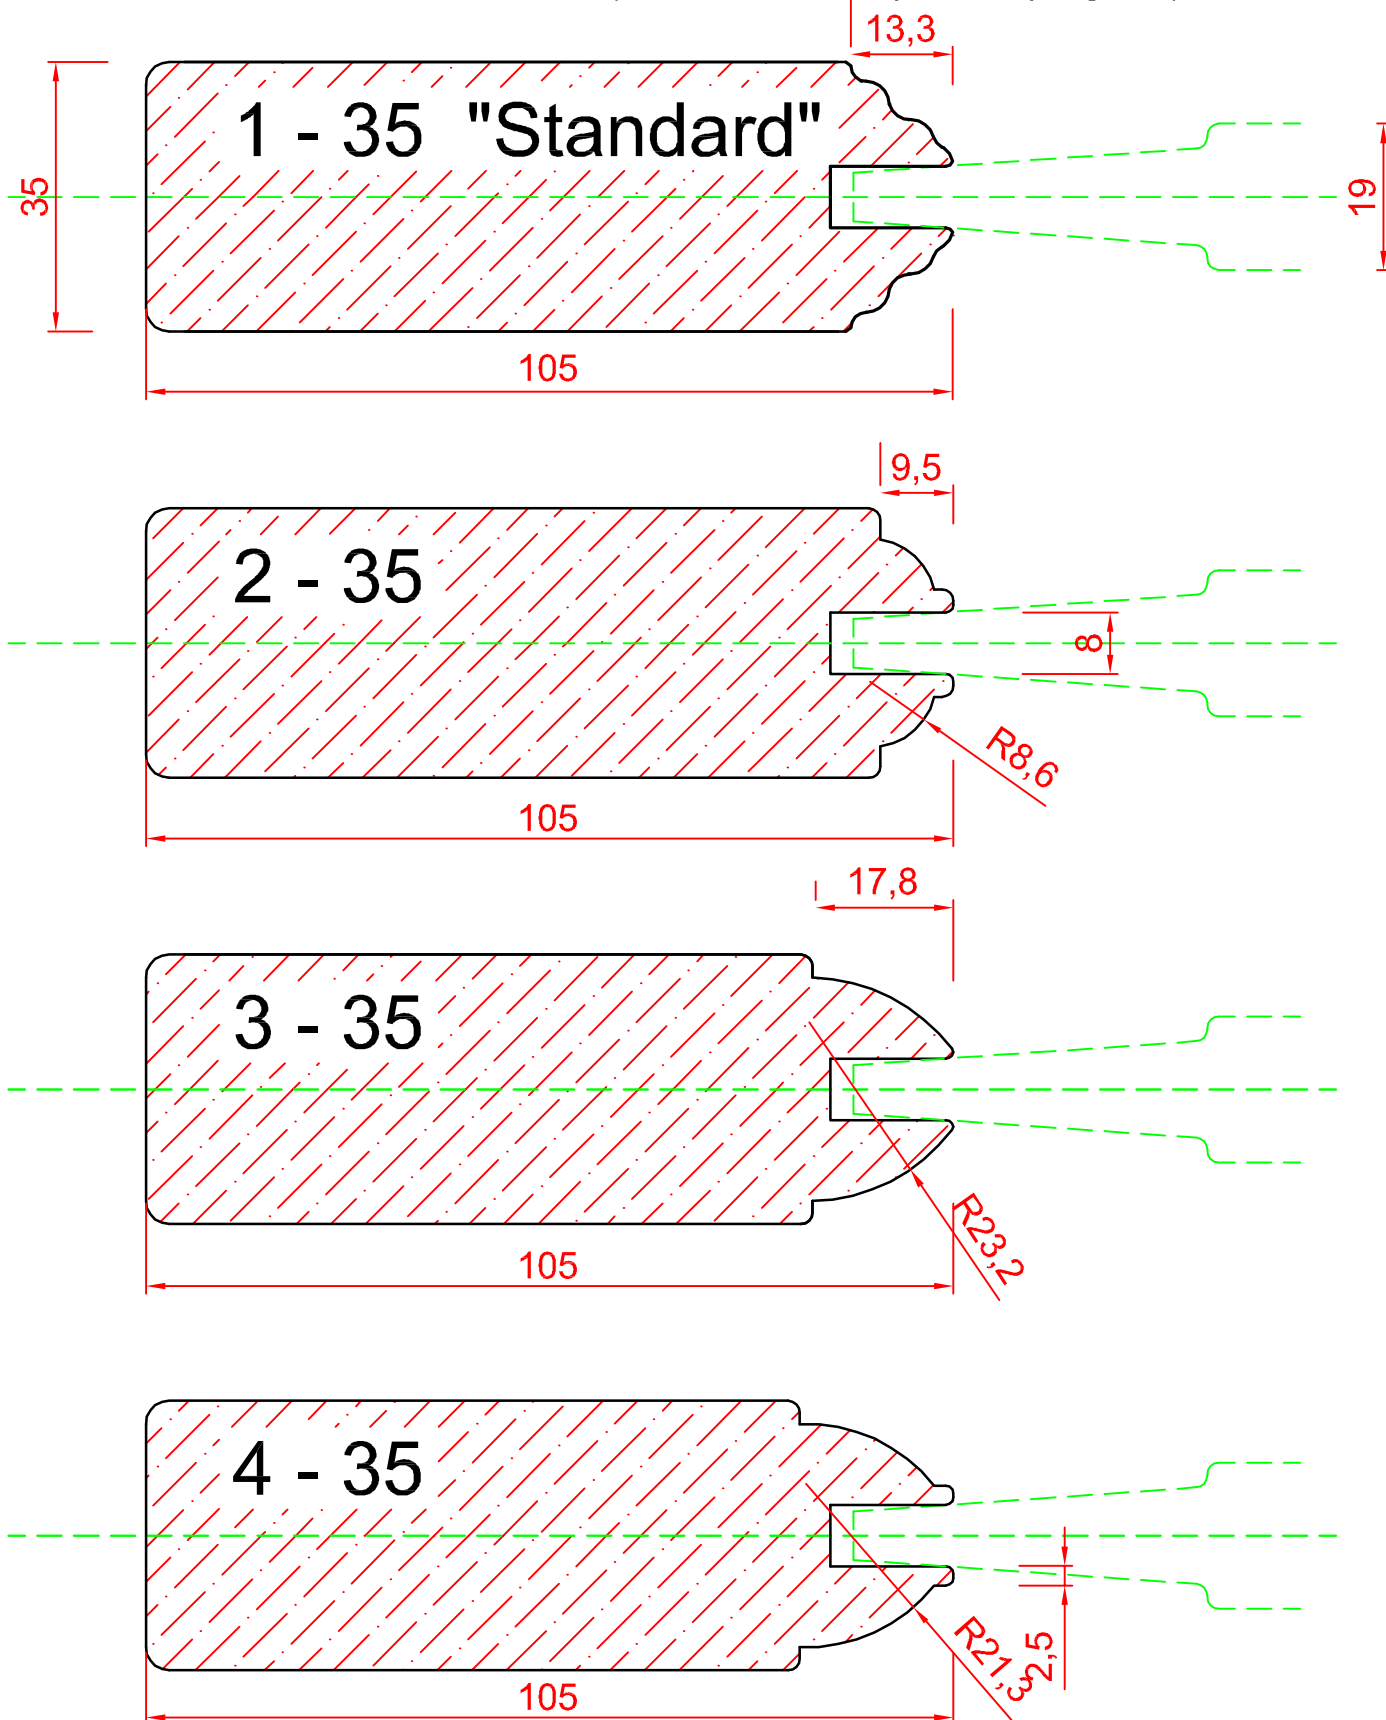

# INDVENDIG FYLDNINGSDØR

RAMMEPROFILER - 35 mm døre (andre kan laves på forespørgelse)

**RØDBO aps**

Vinkelvej 2 6100 Haderslev