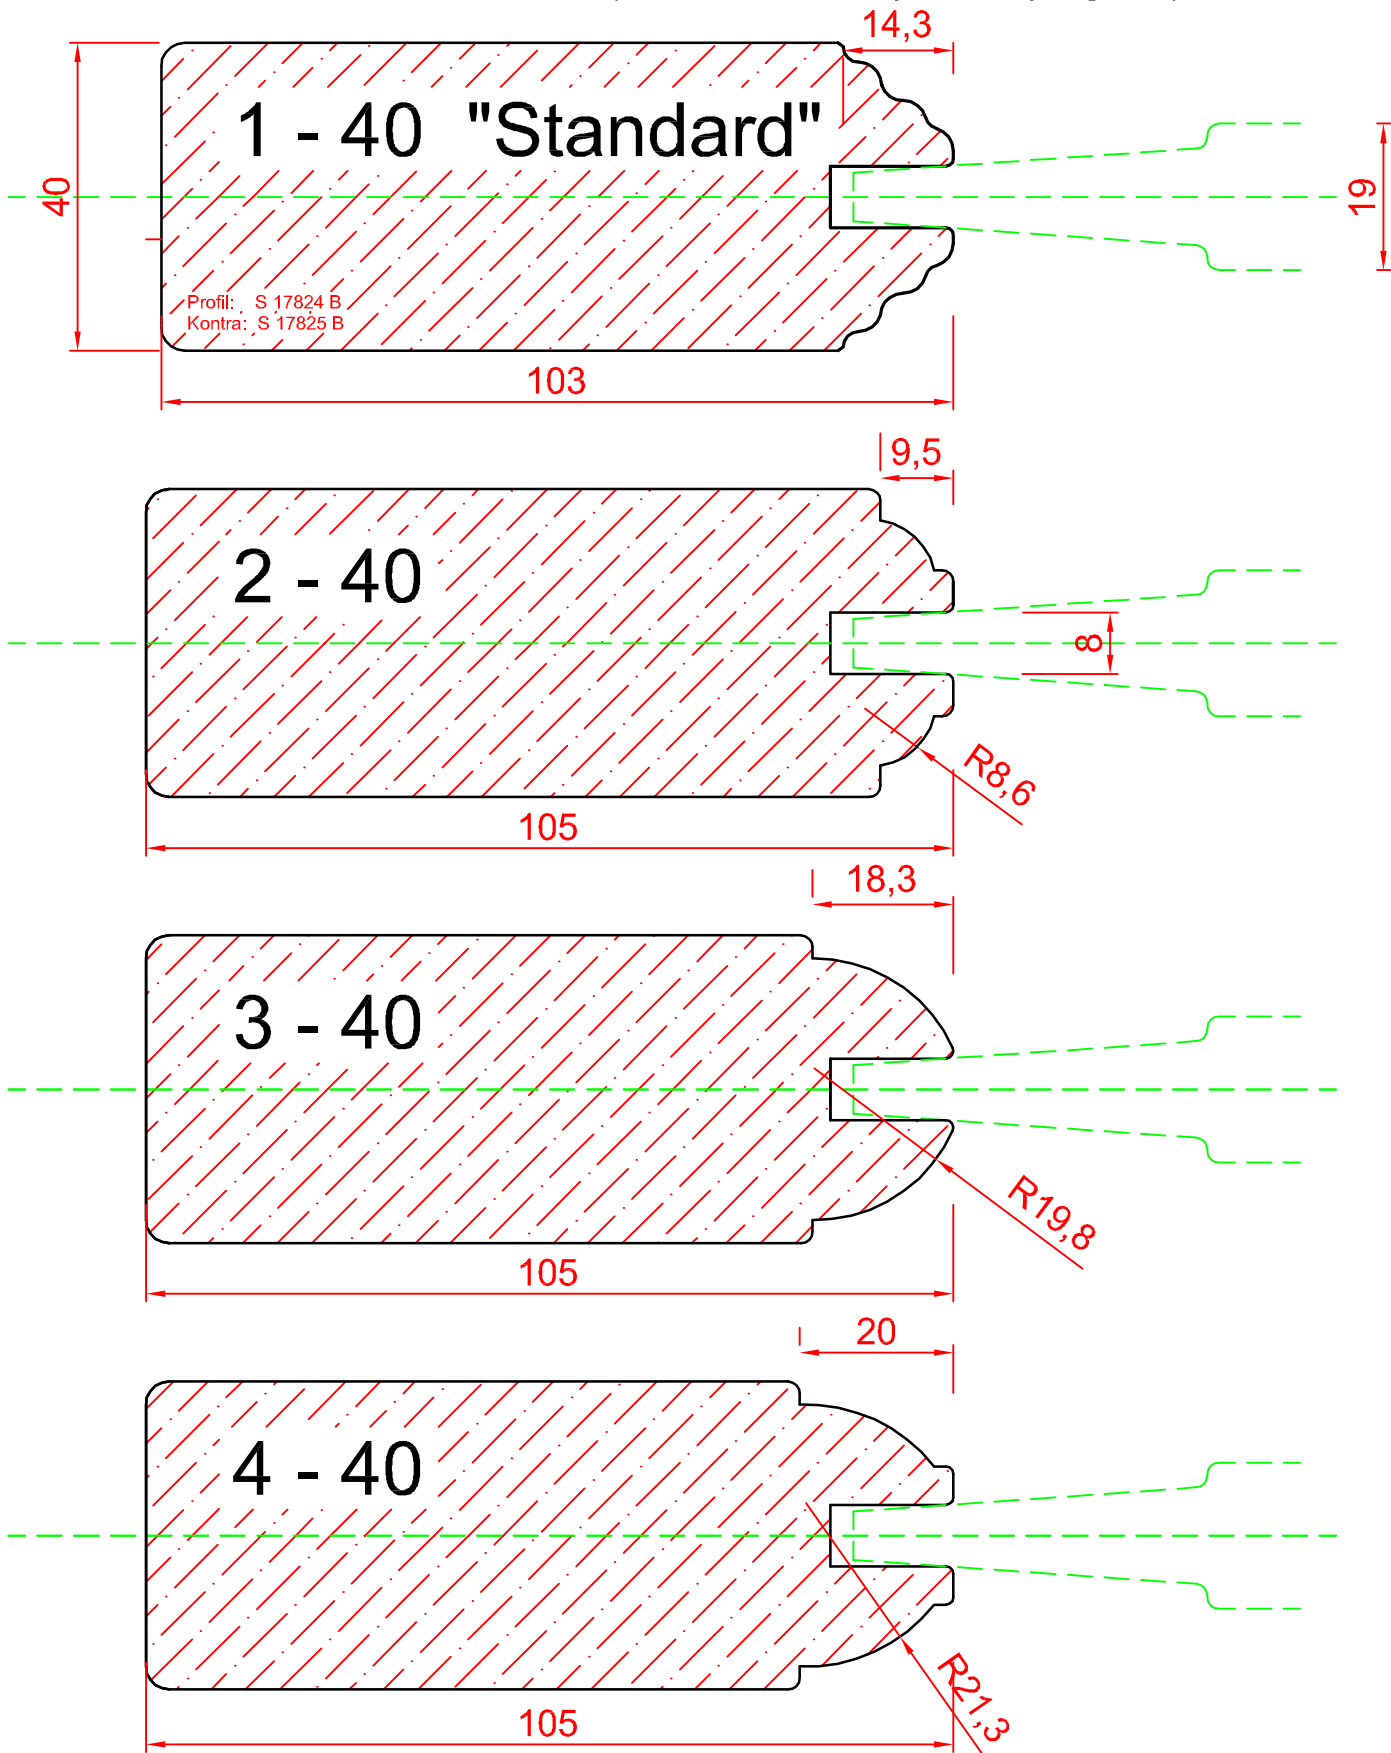

# INDVENDIG FYLDNINGSDØR

RAMMEPROFILER - 40 mm døre (andre kan laves på forespørgelse)

## RØDBO

Vinkelvej 2 6100 Haderslev