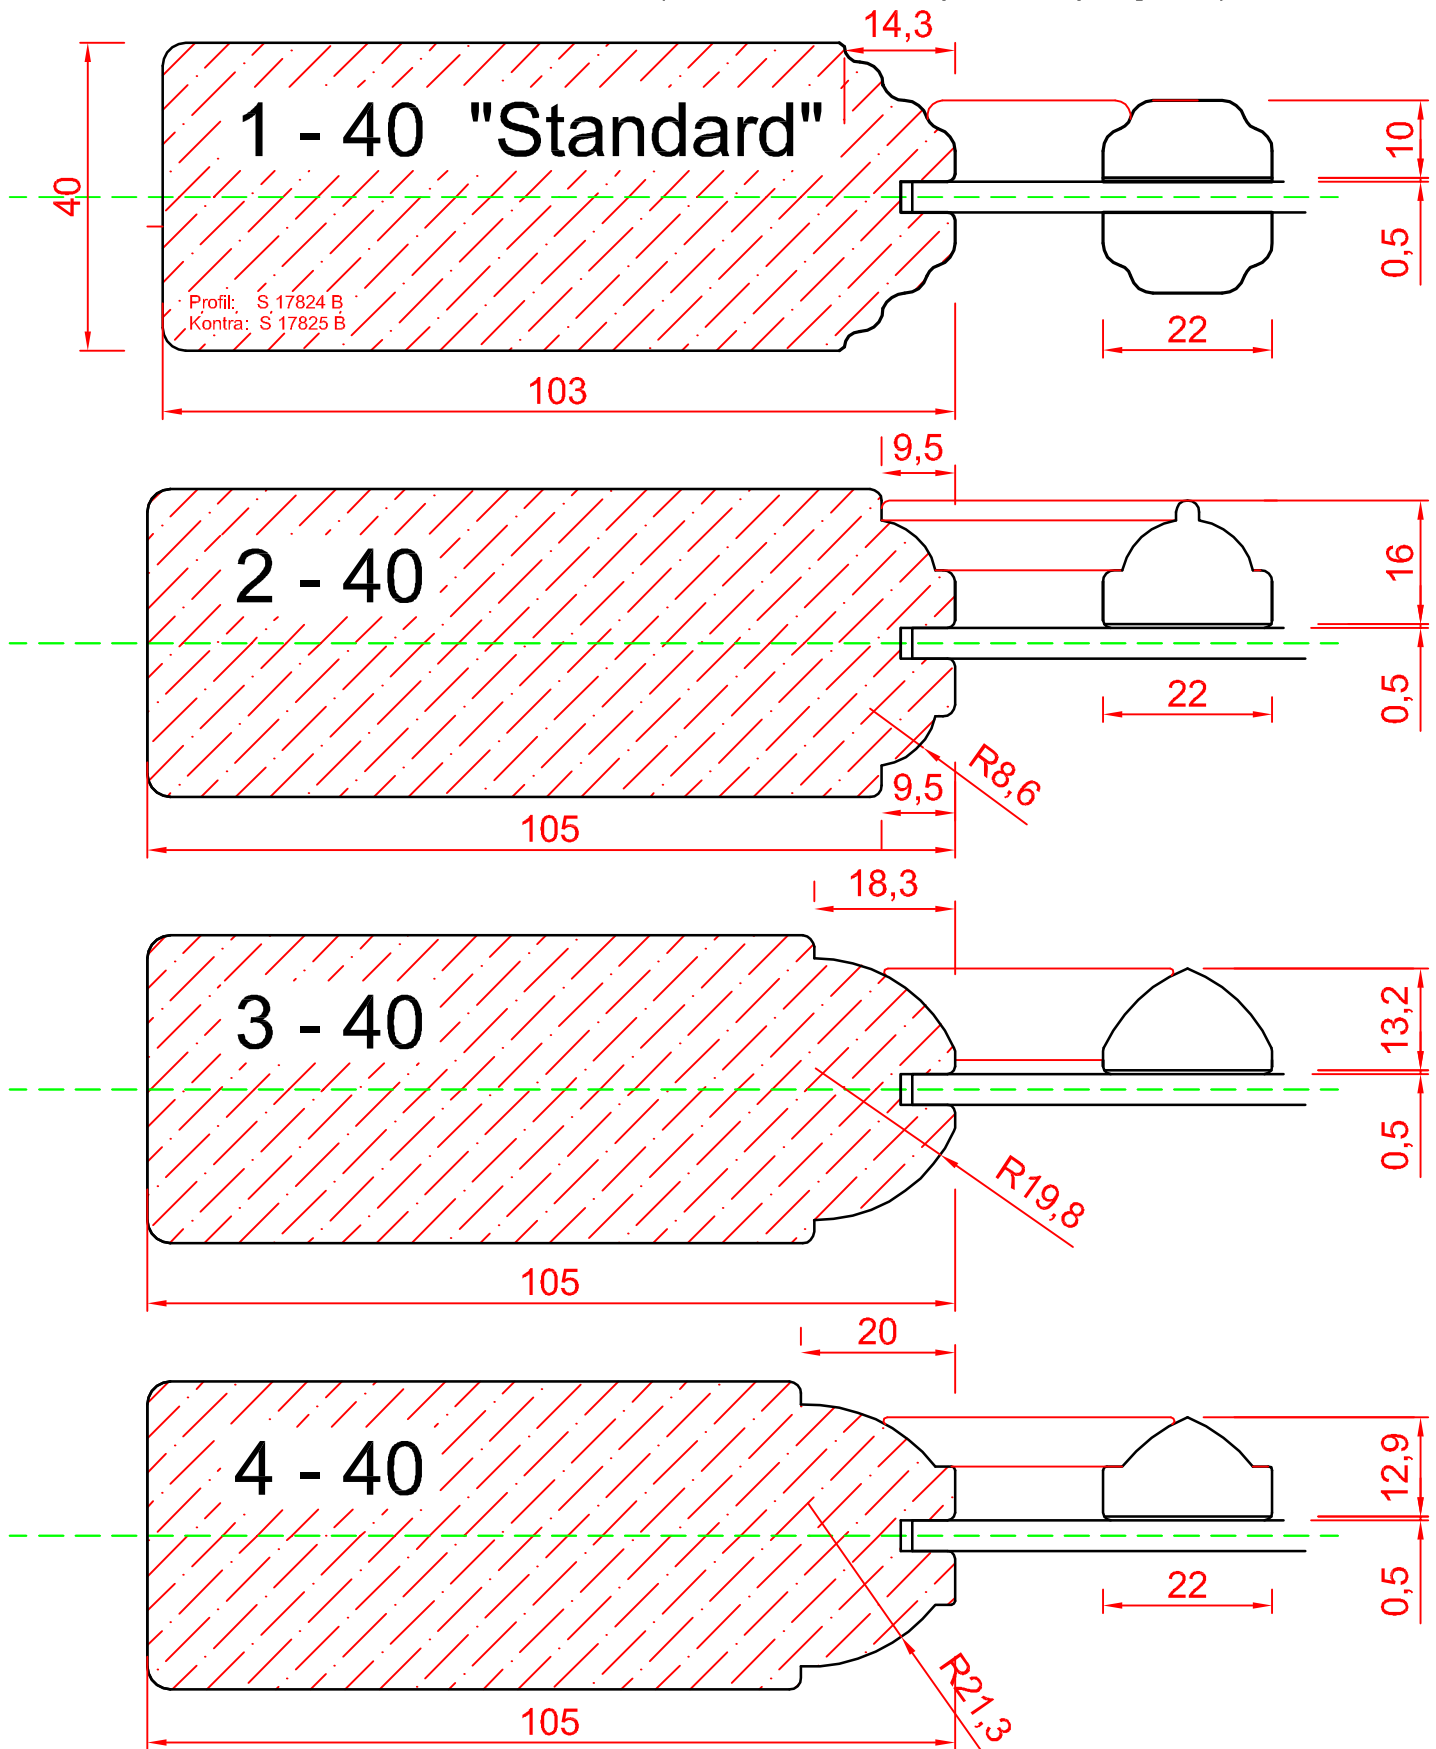

# INDVENDIG GLASDØRE

RAMMEPROFILER - 40 mm døre (andre kan laves på forespørgelse)

## RØDBO

Vinkelvej 2 6100 Haderslev